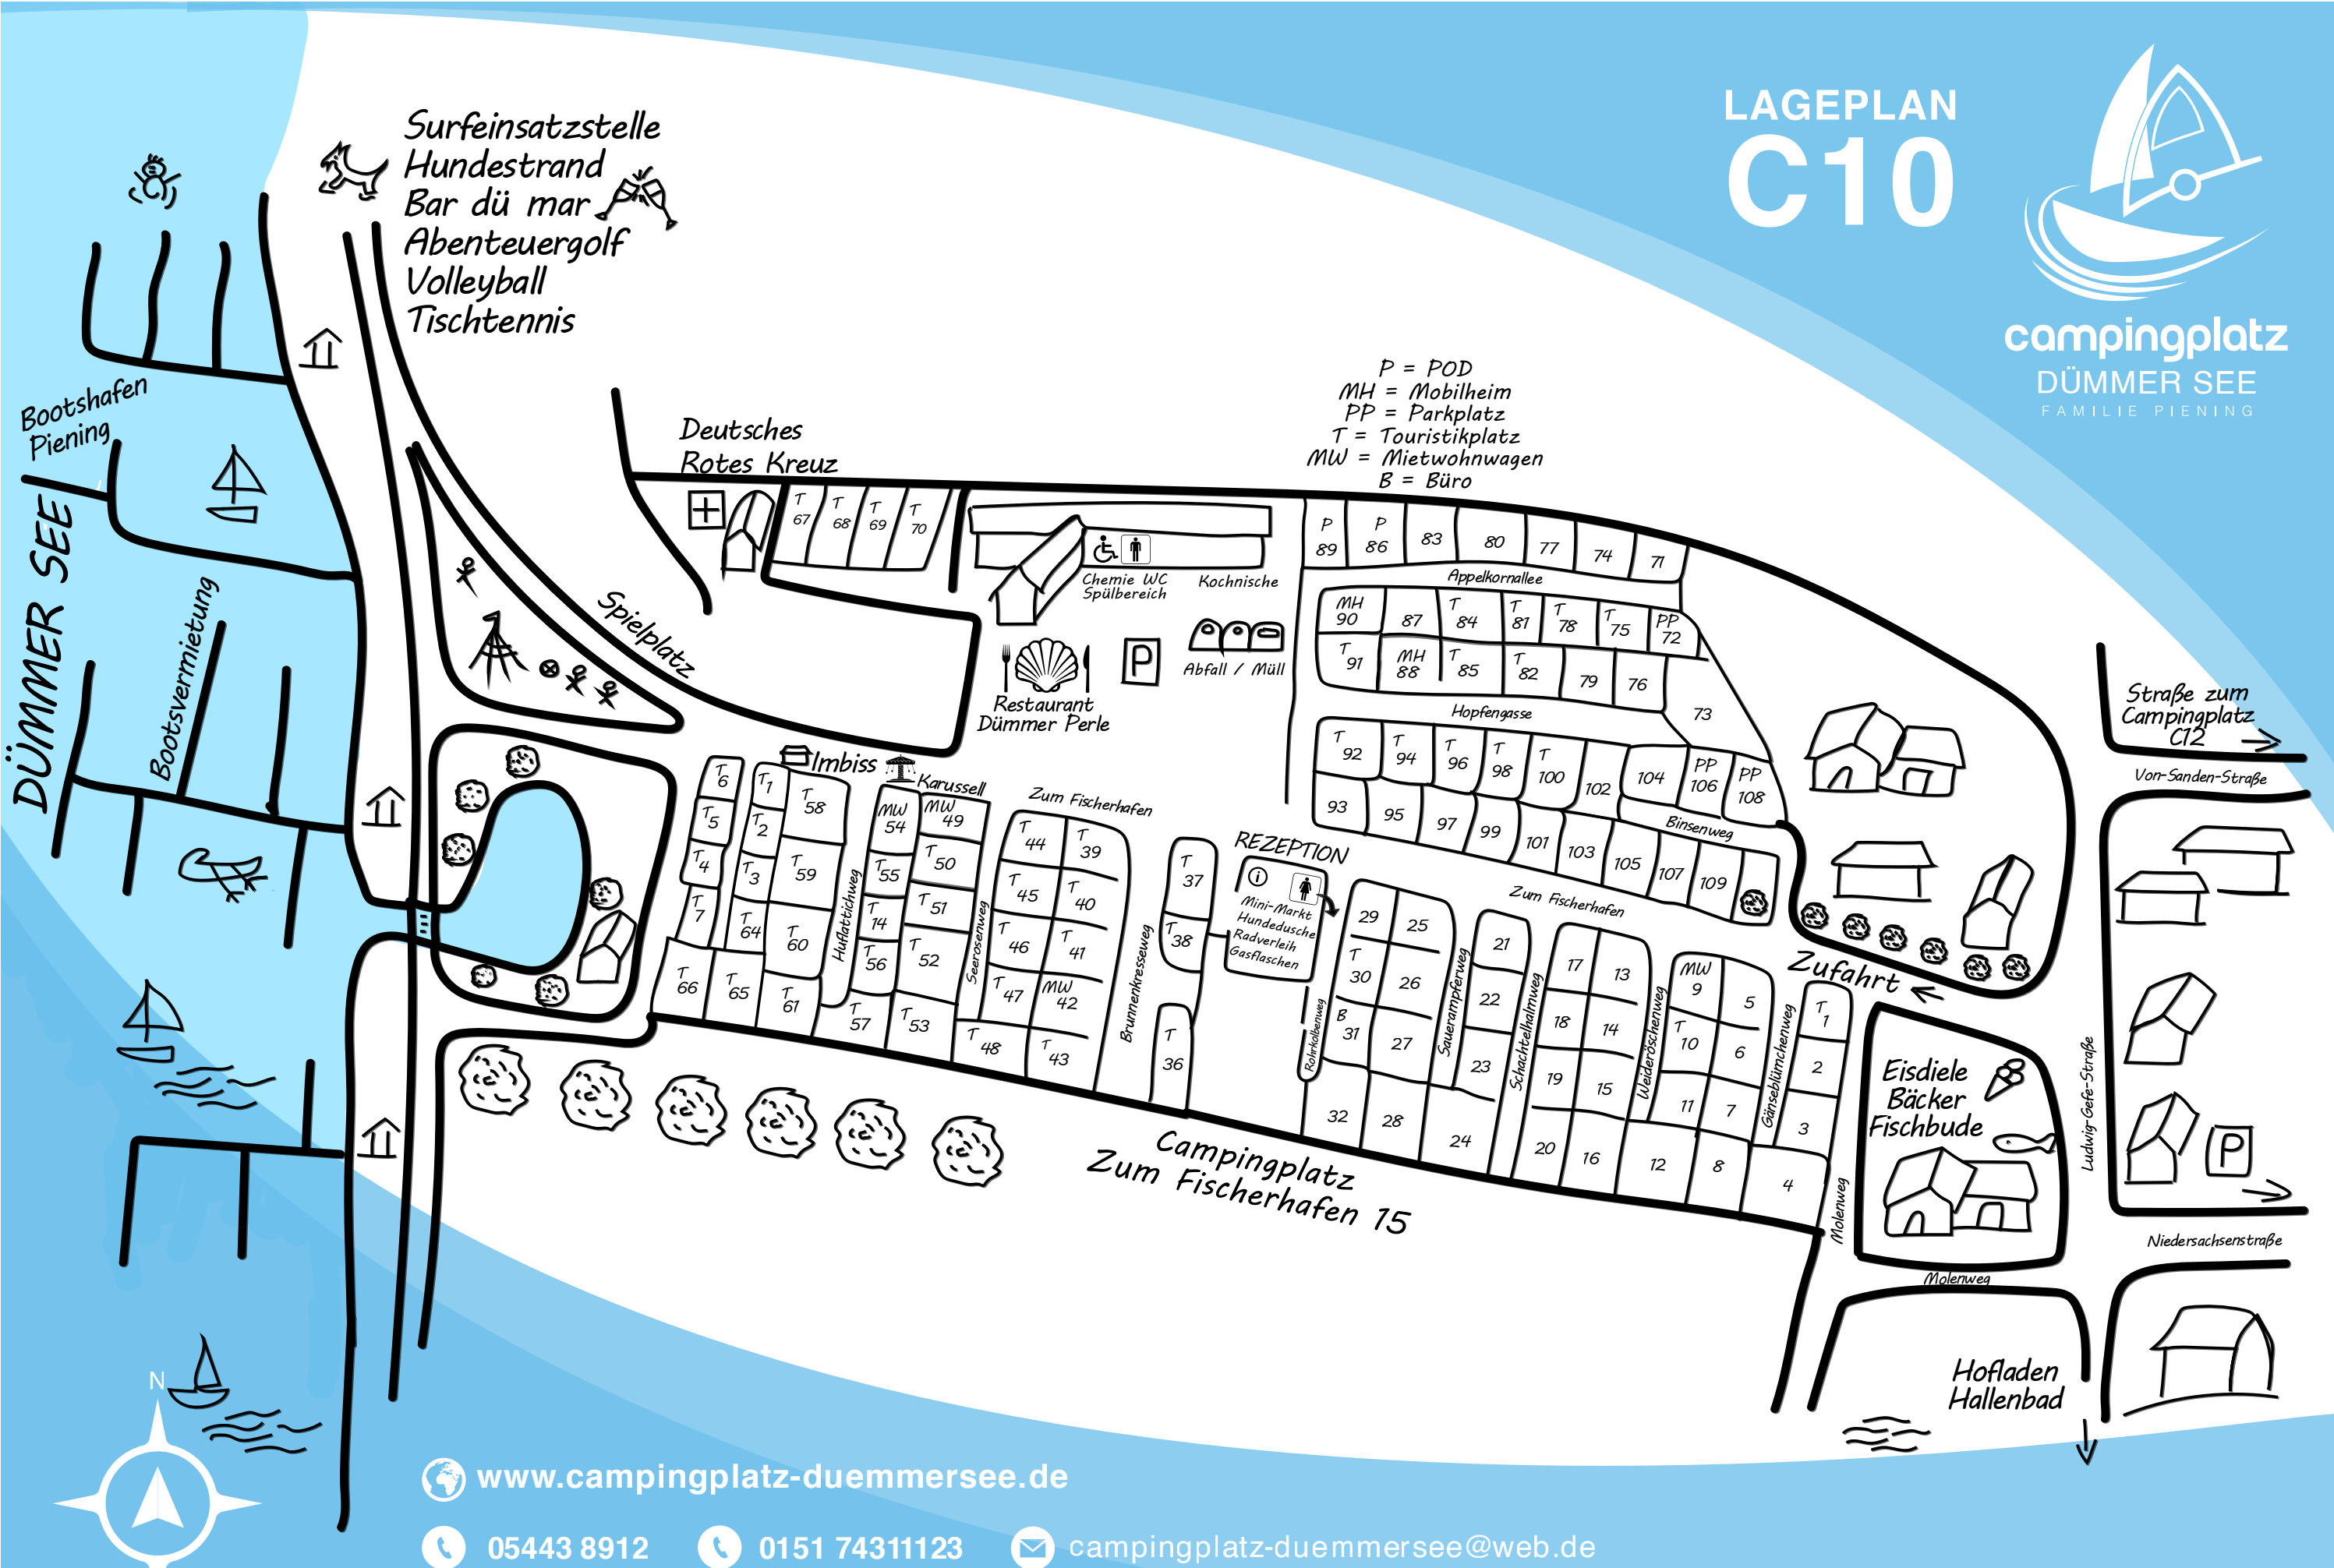

LAGEPLAN C10

campingplatz
DÜMMER SEE
FAMILIE PIENING

P = POD
MH = Mobilheim
PP = Parkplatz
T = Touristikplatz
MW = Mietwohnwagen
B = Büro

Surfeinsatzstelle
Hundestrand
Bar dü mar
Abenteurgolf
Volleyball
Tischtennis

Deutsches
Rotes Kreuz

Spielplatz

Restaurant
Dümmer Perle

REZEPTION

Eisdiele
Bäcker
Fischbude

Hofladen
Hallenbad

Campingplatz
Zum Fischerhafen 15

www.campingplatz-duemmersee.de

05443 8912

0151 7431123

campingplatz-duemmersee@web.de

CAMPINGPLATZ DÜMMER SEE | FAMILIE PICKSMEIER-PIENING | ZUM FISCHERHAFEN 15 | 49448 HÜDE